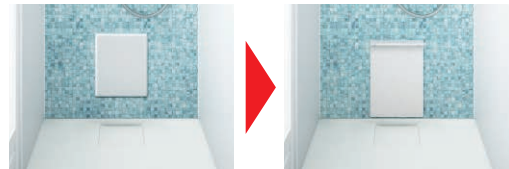

出入口バリアフリーのシャワールームシリーズ。
 こだわりのインテリアテイストにフィットする多彩な壁柄。上質なデザインとクオリティ。
 「910 モジュール」対応で新築はもちろんリフォームにもお奨めです。

アクセントパネル Dタイプ標準仕様

風格漂う美しい石目柄や美しい色合いのガラススタイル柄、
 上質な木材などの、自然な味わいのある素材を忠実に再現。
 高品質で、スタイリッシュなインテリアを演出します。

グリジオカルニコ 鏡面仕様 ドラマホワイト 鏡面仕様 ダークマーブル 鏡面仕様

ガラススタイルホワイト 鏡面仕様 アンティークブラウン 鏡面仕様 アンティークブラック 鏡面仕様

ウォールナット マット仕様 チェリー マット仕様 メープル マット仕様

モザイク硝子ブルー 鏡面仕様

鏡面仕様 つややかな表面加工が光を反射し、輝きに満ちた浴室をつくれます。

マット仕様 ツヤ感を抑え、落ち着いた雰囲気演出します。

バス壁・天井材は「eパネル」を採用
 人にも環境にもやさしい環境配慮型「eパネル」を採用。非塩ビ系のポリエステル系樹脂シートを使用しています。さらに、薄壁設計により従来と比べ省スペース化を実現しました。不燃材としての認定も受けています。

スタイリッシュなデザインの壁点検口が登場。ホワイト・ブラック2色をご用意。濃色のアクセントパネルにも合わせやすく、多彩な空間演出が可能になりました。

1. 壁点検口はシャープなラインを重視した、スタイリッシュなデザインです。

壁点検口
(ホワイト)

壁点検口
(ブラック)

2. 壁点検口の取付位置は、床に近い位置に設定。空間の中で存在が浮かないように、空間全体との調和を図りました。

3. 濃色のアクセントパネルにも合わせやすいよう2色をご用意。ライトシェルフのホワイト・ブラックと組合せて統一感を演出することも可能。空間演出の可能性が広がります。

4. おそうじしやすい「さっと排水目皿」。髪の毛が集まりやすく捨てやすい形状のヘアキャッチャーに変わりました。