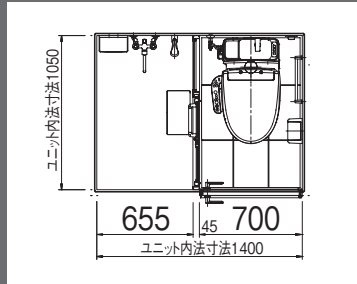

NEW CONCEPT

SHOWER & POWDER II

SIZE / TYPE VARIATION

サイズ / タイプ バリエーション

1014

1116

セパレート1216

1014・1116

Tタイプ(シャワー&トイレ) 1014・1116

折戸+FIX (不透明な型板ガラス調樹脂)

Lタイプ(シャワー&洗面) 1014・1116

折戸+FIX (不透明な型板ガラス調樹脂)

折戸+FIX(不透明な型板ガラス調樹脂)で間仕切られています。壁がなく、全面がすりガラス調の樹脂ですので明るく開放感があります。

・床パンはFRP製一体成形

・Tタイプ標準仕様トイレ:

タンクレストイレ

【手洗い付き】

節水キレイトイレMX(樹脂製ホワイト)(温水洗浄便座付属)

・Tタイプ選択アイテムトイレ:

タンク付きトイレ

【手洗い付き】

陶器製SC8010(陶器製ホワイト)+標準便座

サイズ・標準価格		1014	1116	セパレート1216
Tタイプ	タンクレストイレ 【手洗い付き】 節水キレイトイレMX <small>(樹脂製ホワイト)</small> (温水洗浄便座付属)	728,750円 (税抜662,500円)	745,250円 (税抜677,500円)	756,250円 (税抜687,500円)
	タンク付きトイレ 【手洗い付き】 陶器製SC8010 <small>(便器:陶器製ホワイト ロータンク:樹脂製ホワイト)</small> +標準便座	622,050円 (税抜565,500円)	638,550円 (税抜580,500円)	649,550円 (税抜590,500円)
Lタイプ	洗面器仕様 納期: 約3週間 受注生産品 <small>納期の目安は弊社受注後、工場出荷まで約3週間です。 おおよその目安ですので、時期やお届け先により多少異なりますので予めご了承ください。</small>	596,805円 (税抜542,550円)	613,305円 (税抜557,550円)	643,390円 (税抜584,900円)
	洗面化粧台仕様 納期: 約2週間 <small>納期の目安は弊社受注後、工場出荷まで約2週間です。 おおよその目安ですので、時期やお届け先により多少異なりますので予めご了承ください。</small>	—	—	681,120円 (税抜619,200円)

セパレート1216

Tタイプ(シャワー&トイレ)セパレート1216

折戸+壁パネル(鋼板壁)

Lタイプ(シャワー&洗面)セパレート1216

折戸+壁パネル(鋼板壁)

折戸W700+壁パネル(鋼板壁) で間仕切られています。
1216は、ワイドの広い折戸とゆったりサイズが魅力。

・床パンは、シャワールームはFRP製。トイレ・洗面側は木床CFシート貼

・Tタイプ標準仕様トイレ: **タンクレストイレ**
【手洗い付き】
節水キレイトイレMX(樹脂製ホワイト) (温水洗浄便座付属)