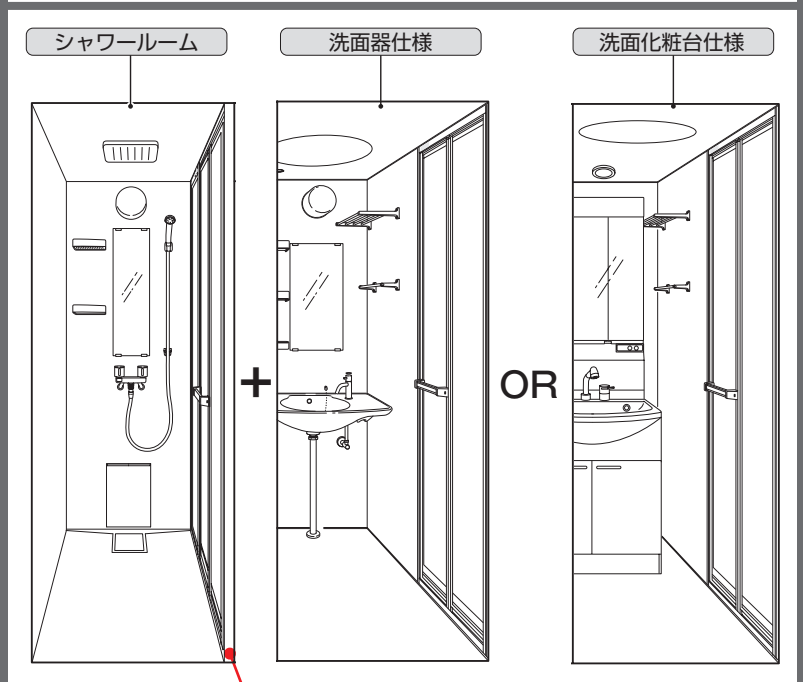

Tタイプ(シャワー&トイレ) 1014・1116

折戸+FIX (不透明な型板ガラス調樹脂)

Lタイプ(シャワー&洗面) 1014・1116

折戸+FIX (不透明な型板ガラス調樹脂)

折戸+FIX(不透明な型板ガラス調樹脂)で間仕切られています。壁がなく、全面がすりガラス調の樹脂ですので明るく開放感があります。

・床パンはFRP製一体成形

・Tタイプ標準仕様トイレ:

タンクレストイレ

【手洗い付き】

節水キレイトイレMX(樹脂製ホワイト)(温水洗浄便座付属)

・Tタイプ選択アイテムトイレ:

タンク付きトイレ

【手洗い付き】

陶器製SC8010(陶器製ホワイト)+標準便座

サイズ・標準価格		1014	1116	セパレート1216
Tタイプ	タンクレストイレ 【手洗い付き】 節水キレイトイレMX <small>(樹脂製ホワイト)</small> (温水洗浄便座付属)	728,750円 (税抜662,500円)	745,250円 (税抜677,500円)	756,250円 (税抜687,500円)
	タンク付きトイレ 【手洗い付き】 陶器製SC8010 <small>(便器:陶器製ホワイト ロータンク:樹脂製ホワイト)</small> +標準便座	622,050円 (税抜565,500円)	638,550円 (税抜580,500円)	649,550円 (税抜590,500円)
Lタイプ	洗面器仕様 納期: 約3週間 受注生産品 <small>納期の目安は弊社受注後、工場出荷まで約3週間です。 おおよその目安ですので、時期やお届け先により多少異なりますので予めご了承ください。</small>	596,805円 (税抜542,550円)	613,305円 (税抜557,550円)	643,390円 (税抜584,900円)
	洗面化粧台仕様 納期: 約2週間 <small>納期の目安は弊社受注後、工場出荷まで約2週間です。 おおよその目安ですので、時期やお届け先により多少異なりますので予めご了承ください。</small>	—	—	681,120円 (税抜619,200円)

セパレート1216

Tタイプ(シャワー&トイレ)セパレート1216

折戸+壁パネル(鋼板壁)

Lタイプ(シャワー&洗面)セパレート1216

折戸+壁パネル(鋼板壁)

折戸W700+壁パネル(鋼板壁) で間仕切られています。
1216は、ワイドの広い折戸とゆったりサイズが魅力。

・床パンは、シャワールームはFRP製。トイレ・洗面側は木床CFシート貼

・Tタイプ標準仕様トイレ: **タンクレストイレ**
【手洗い付き】
節水キレイトイレMX(樹脂製ホワイト) (温水洗浄便座付属)