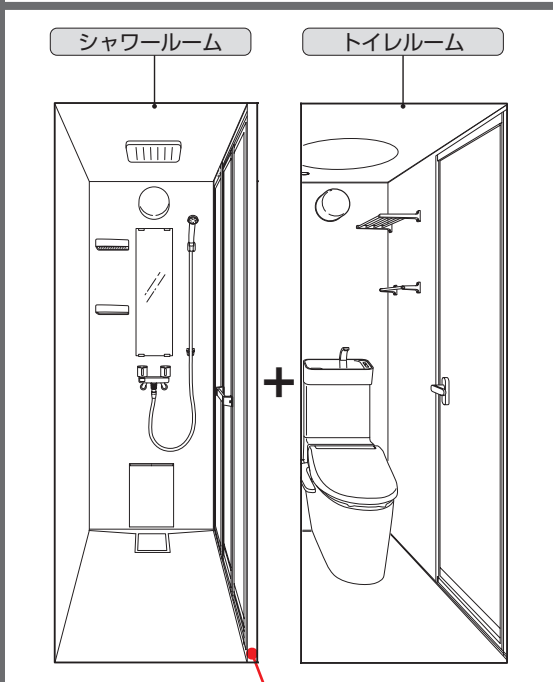

Tタイプ(シャワー&トイレ) 1014・1116

折戸+FIX (不透明な型板ガラス調樹脂)

Lタイプ(シャワー&洗面) 1014・1116

折戸+FIX (不透明な型板ガラス調樹脂)

折戸+FIX(不透明な型板ガラス調樹脂)で間仕切られています。壁がなく、全面がすりガラス調の樹脂ですので明るく開放感があります。

・床パンはFRP製一体成形

・Tタイプ標準仕様トイレ:

タンクレストイレ

【手洗い付き】

節水キレイトイレMX(樹脂製ホワイト)(温水洗浄便座付属)

・Tタイプ選択アイテムトイレ:

タンク付きトイレ

【手洗い付き】

陶器製SC8010(陶器製ホワイト)+標準便座

サイズ・標準価格		1014	1116	セパレート1216
Tタイプ	タンクレストイレ 【手洗い付き】 節水キレイトイレMX <small>(樹脂製ホワイト)</small> (温水洗浄便座付属)	728,750円 (税抜662,500円)	745,250円 (税抜677,500円)	756,250円 (税抜687,500円)
	タンク付きトイレ 【手洗い付き】 陶器製SC8010 <small>(便器:陶器製ホワイト ロータンク:樹脂製ホワイト)</small> +標準便座	622,050円 (税抜565,500円)	638,550円 (税抜580,500円)	649,550円 (税抜590,500円)
Lタイプ	洗面器仕様 納期: 約3週間 受注生産品 <small>納期の目安は弊社受注後、工場出荷まで約3週間です。 おおよその目安ですので、時期やお届け先により多少異なりますので予めご了承ください。</small>	596,805円 (税抜542,550円)	613,305円 (税抜557,550円)	643,390円 (税抜584,900円)
	洗面化粧台仕様 納期: 約2週間 <small>納期の目安は弊社受注後、工場出荷まで約2週間です。 おおよその目安ですので、時期やお届け先により多少異なりますので予めご了承ください。</small>	—	—	681,120円 (税抜619,200円)

セパレート1216

Tタイプ(シャワー&トイレ)セパレート1216

折戸+壁パネル(鋼板壁)

Lタイプ(シャワー&洗面)セパレート1216

折戸+壁パネル(鋼板壁)

折戸W700+壁パネル(鋼板壁) で間仕切られています。
1216は、ワイドの広い折戸とゆったりサイズが魅力。

・床パンは、シャワールームはFRP製。トイレ・洗面側は木床CFシート貼

・Tタイプ標準仕様トイレ: **タンクレストイレ**
【手洗い付き】
節水キレイトイレMX(樹脂製ホワイト) (温水洗浄便座付属)

・Tタイプ選択アイテムトイレ: **タンク付きトイレ**
【手洗い付き】
陶器製SC8010(陶器製ホワイト) +標準便座

・Lタイプは、洗面器仕様の他、収納たっぷりの二面鏡の洗面化粧台仕様もご用意。