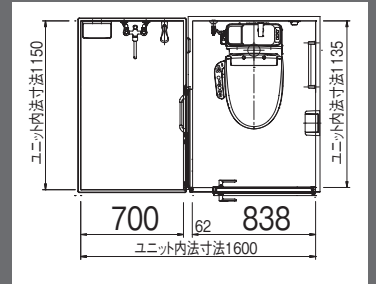

NEW CONCEPT

SHOWER & POWDER II

SIZE / TYPE VARIATION

サイズ / タイプ バリエーション

1014

1116

セパレート1216

1014・1116

Tタイプ(シャワー&トイレ) 1014・1116

折戸+FIX (不透明な型板ガラス調樹脂)

Lタイプ(シャワー&洗面) 1014・1116

折戸+FIX (不透明な型板ガラス調樹脂)

折戸+FIX(不透明な型板ガラス調樹脂)で間仕切られています。壁がなく、全面がすりガラス調の樹脂ですので明るく開放感があります。

・床パンはFRP製一体成形

・Tタイプ標準仕様トイレ:

タンクレストイレ

【手洗い付き】

節水キレイトイレMX(樹脂製ホワイト)(温水洗浄便座付属)

・Tタイプ選択アイテムトイレ:

タンク付きトイレ

【手洗い付き】

陶器製SC8010(陶器製ホワイト)+標準便座

サイズ・標準価格		1014	1116	セパレート1216
Tタイプ	タンクレストイレ 【手洗い付き】 節水キレイトイレMX <small>(樹脂製ホワイト)</small> (温水洗浄便座付属)	728,750円 (税抜662,500円)	745,250円 (税抜677,500円)	756,250円 (税抜687,500円)
	タンク付きトイレ 【手洗い付き】 陶器製SC8010 <small>(便器:陶器製ホワイト ロータンク:樹脂製ホワイト)</small> +標準便座	622,050円 (税抜565,500円)	638,550円 (税抜580,500円)	649,550円 (税抜590,500円)
Lタイプ	洗面器仕様 納期: 約3週間 受注生産品 <small>納期の目安は弊社受注後、工場出荷まで約3週間です。 おおよその目安ですので、時期やお届け先により多少異なりますので予めご了承ください。</small>	596,805円 (税抜542,550円)	613,305円 (税抜557,550円)	643,390円 (税抜584,900円)
	洗面化粧台仕様 納期: 約2週間 <small>納期の目安は弊社受注後、工場出荷まで約2週間です。 おおよその目安ですので、時期やお届け先により多少異なりますので予めご了承ください。</small>	—	—	681,120円 (税抜619,200円)

セパレート1216

Tタイプ(シャワー&トイレ)セパレート1216

折戸+壁パネル(鋼板壁)

Lタイプ(シャワー&洗面)セパレート1216

折戸+壁パネル(鋼板壁)

折戸W700+壁パネル(鋼板壁) で間仕切られています。
1216は、ワイドの広い折戸とゆったりサイズが魅力。

・床パンは、シャワールームはFRP製。トイレ・洗面側は木床CFシート貼

・Tタイプ標準仕様トイレ: **タンクレストイレ**
【手洗い付き】
節水キレイトイレMX(樹脂製ホワイト) (温水洗浄便座付属)