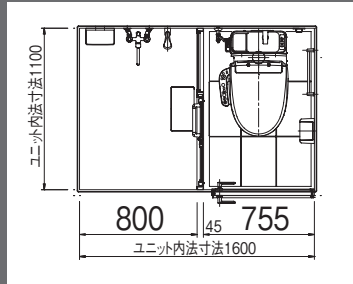

NEW CONCEPT

SHOWER & POWDER II

SIZE / TYPE VARIATION

サイズ / タイプ バリエーション

1014

1116

セパレート1216

1014・1116

Tタイプ(シャワー&トイレ) 1014・1116

折戸+FIX (不透明な型板ガラス調樹脂)

Lタイプ(シャワー&洗面) 1014・1116

折戸+FIX (不透明な型板ガラス調樹脂)

折戸+FIX(不透明な型板ガラス調樹脂)で間仕切られています。壁がなく、全面がすりガラス調の樹脂ですので明るく開放感があります。

・床パンはFRP製一体成形

・Tタイプ標準仕様トイレ:

タンクレストイレ

【手洗い付き】

節水キレイトイレMX(樹脂製ホワイト)(温水洗浄便座付属)

・Tタイプ選択アイテムトイレ:

タンク付きトイレ

【手洗い付き】

陶器製SC8010(陶器製ホワイト)+標準便座

サイズ・標準価格		1014	1116	セパレート1216
Tタイプ	タンクレストイレ 【手洗い付き】 節水キレイトイレMX <small>(樹脂製ホワイト)</small> (温水洗浄便座付属)	728,750円 (税抜662,500円)	745,250円 (税抜677,500円)	756,250円 (税抜687,500円)
	タンク付きトイレ 【手洗い付き】 陶器製SC8010 <small>(便器:陶器製ホワイト ロータンク:樹脂製ホワイト)</small> +標準便座	622,050円 (税抜565,500円)	638,550円 (税抜580,500円)	649,550円 (税抜590,500円)
Lタイプ	洗面器仕様 納期: 約3週間 受注生産品 <small>納期の目安は弊社受注後、工場出荷まで約3週間です。 おおよその目安ですので、時期やお届け先により多少異なりますので予めご了承ください。</small>	596,805円 (税抜542,550円)	613,305円 (税抜557,550円)	643,390円 (税抜584,900円)
	洗面化粧台仕様 納期: 約2週間 <small>納期の目安は弊社受注後、工場出荷まで約2週間です。 おおよその目安ですので、時期やお届け先により多少異なりますので予めご了承ください。</small>	—	—	681,120円 (税抜619,200円)

セパレート1216

Tタイプ(シャワー&トイレ)セパレート1216

折戸+壁パネル(鋼板壁)

Lタイプ(シャワー&洗面)セパレート1216

折戸+壁パネル(鋼板壁)

折戸W700+壁パネル(鋼板壁) で間仕切られています。
1216は、ワイドの広い折戸とゆったりサイズが魅力。

・床パンは、シャワールームはFRP製。トイレ・洗面側は木床CFシート貼

・Tタイプ標準仕様トイレ: **タンクレストイレ**
【手洗い付き】
節水キレイトイレMX(樹脂製ホワイト) (温水洗浄便座付属)