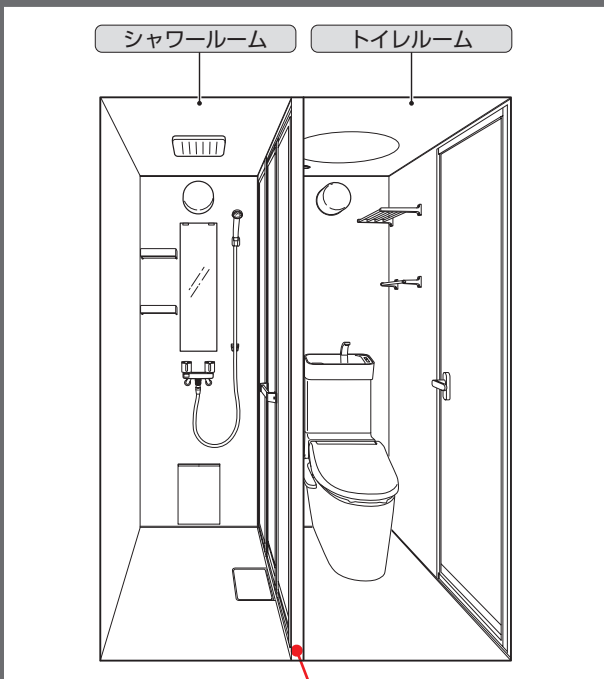

NEW CONCEPT

SHOWER & POWDER II

SIZE / TYPE VARIATION

サイズ / タイプ バリエーション

1014

1116

セパレート1216

1014・1116

Tタイプ(シャワー&トイレ) 1014・1116

折戸+FIX (不透明な型板ガラス調樹脂)

Lタイプ(シャワー&洗面) 1014・1116

折戸+FIX (不透明な型板ガラス調樹脂)

折戸+FIX(不透明な型板ガラス調樹脂)で間仕切られています。壁がなく、全面がすりガラス調の樹脂ですので明るく開放感があります。

・床パンはFRP製一体成形

・Tタイプ標準仕様トイレ:

タンクレストイレ

セパレート1216

Tタイプ(シャワー&トイレ)セパレート1216

折戸+壁パネル(鋼板壁)

Lタイプ(シャワー&洗面)セパレート1216

折戸+壁パネル(鋼板壁)

折戸W700+壁パネル(鋼板壁) で間仕切られています。
1216は、ワイドの広い折戸とゆったりサイズが魅力。

・床パンは、シャワールームはFRP製。トイレ・洗面側は木床CFシート貼

・Tタイプ標準仕様トイレ: **タンクレストイレ**
【手洗い付き】
節水キレイトイレMX(樹脂製ホワイト) (温水洗浄便座付属)

・Tタイプ選択アイテムトイレ: **タンク付きトイレ**
【手洗い付き】
陶器製SC8010(陶器製ホワイト) +標準便座

・Lタイプは、洗面器仕様の他、収納たっぷりの二面鏡の洗面化粧台仕様もご用意。