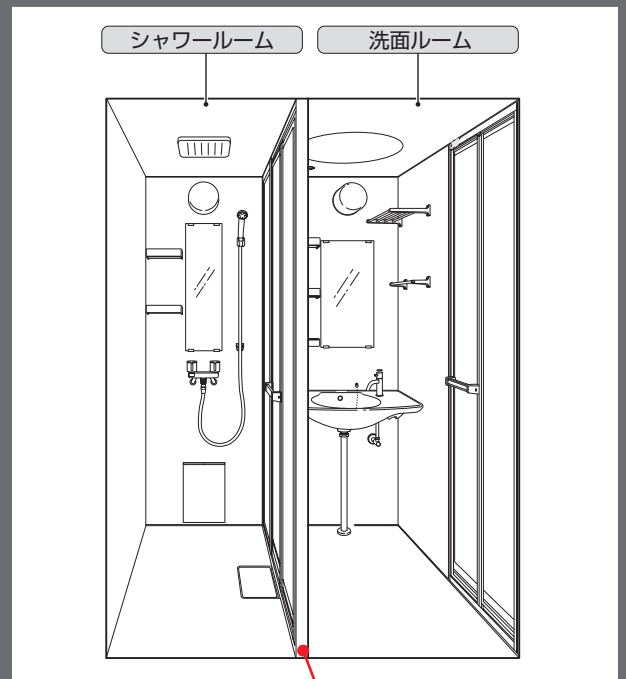

NEW CONCEPT

SHOWER & POWDER II

SIZE / TYPE VARIATION

サイズ / タイプ バリエーション

1014

1116

セパレート1216

1014・1116

Tタイプ(シャワー&トイレ) 1014・1116

折戸+FIX (不透明な型板ガラス調樹脂)

Lタイプ(シャワー&洗面) 1014・1116

折戸+FIX (不透明な型板ガラス調樹脂)

折戸+FIX(不透明な型板ガラス調樹脂)で間仕切られています。壁がなく、全面がすりガラス調の樹脂ですので明るく開放感があります。

・床パンはFRP製一体成形

・Tタイプ標準仕様トイレ:

タンクレストイレ

セパレート1216

Tタイプ(シャワー&トイレ)セパレート1216

折戸+壁パネル(鋼板壁)

Lタイプ(シャワー&洗面)セパレート1216

折戸+壁パネル(鋼板壁)

折戸W700+壁パネル(鋼板壁) で間仕切られています。
1216は、ワイドの広い折戸とゆったりサイズが魅力。

・床パンは、シャワールームはFRP製。トイレ・洗面側は木床CFシート貼

・Tタイプ標準仕様トイレ: **タンクレストイレ**
【手洗い付き】
節水キレイトイレMX(樹脂製ホワイト) (温水洗浄便座付属)

・Tタイプ選択アイテムトイレ: **タンク付きトイレ**
【手洗い付き】
陶器製SC8010(陶器製ホワイト) +標準便座

・Lタイプは、洗面器仕様の他、収納たっぷりの二面鏡の洗面化粧台仕様もご用意。